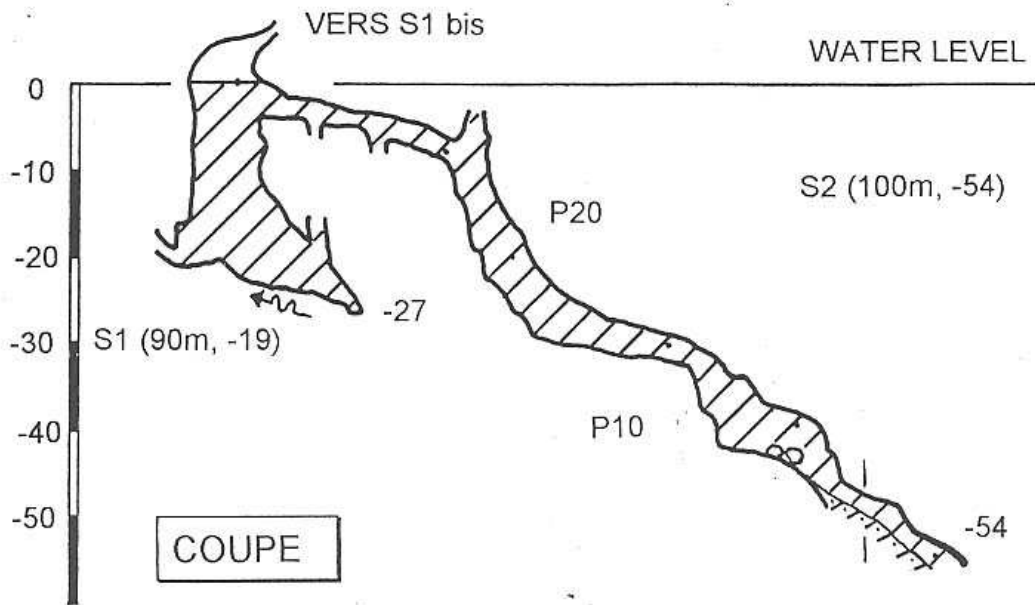

# GROTTA di BOSSEA

Bossea - Cueno - Piemonte (It.)  
Secondo Sifone

0 20m

PLAN

TOPO: CSARI	95
DEGRE	3
EXPLO: GSAM	68
CSARI	95